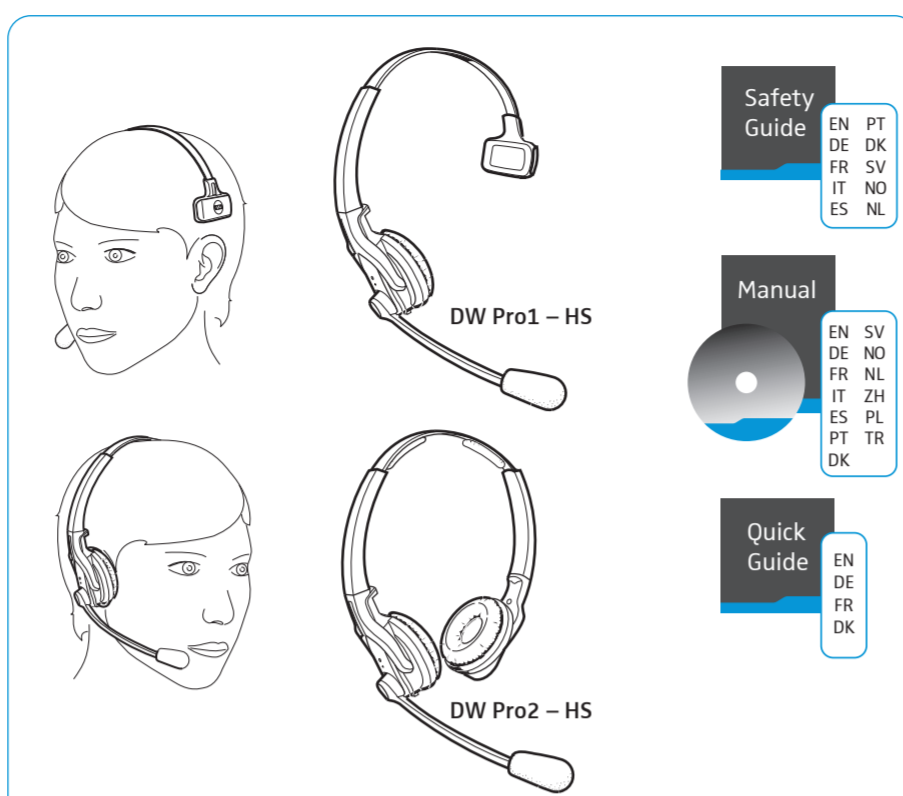

# DECT Comfort calls

DW Pro1 – HS  
 DW Pro2 – HS  
 Quick Guide    Guide rapide  
 Kurzanleitung    Kort vejledning

EN Delivery includes  
 DE Lieferumfang  
 FR Contenu  
 DK Leveringsomfang

Overview of the base station  
 Übersicht der Basisstation  
 Vue d'ensemble de la station de base  
 Oversigt over basisstationen